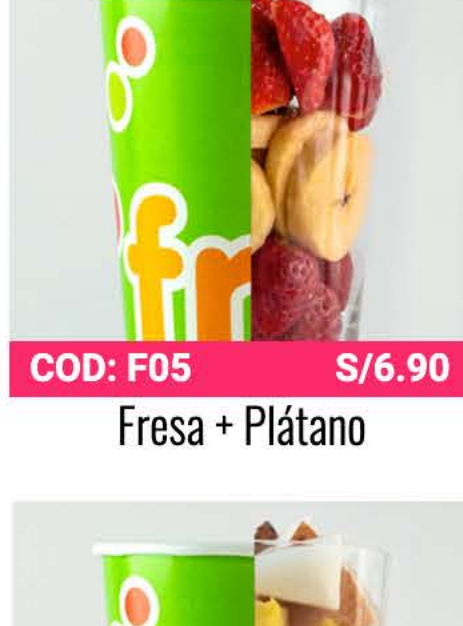

COD: F03 S/6.50

Piña